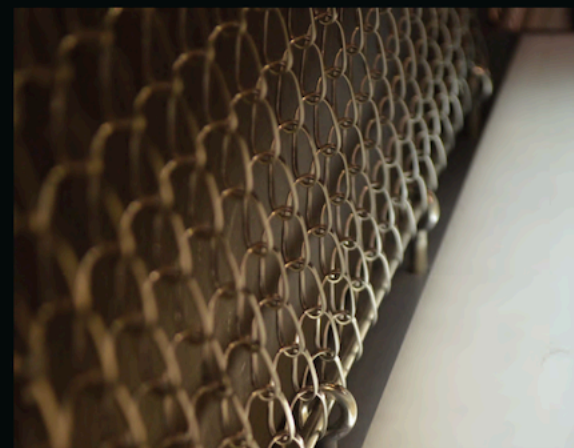

Fixation TF-60

Utilisé avec : mailles Torroja, Mies, Serie Eiffel, Coderch, Gaudi

Maillemetal Design
Tél. +33 (0)1 41 15 91 41
www.maillemetaldesign.fr
19, rue Edgar Quinet - 92120 Montrouge
design by Codina

maillemetal
DESIGN