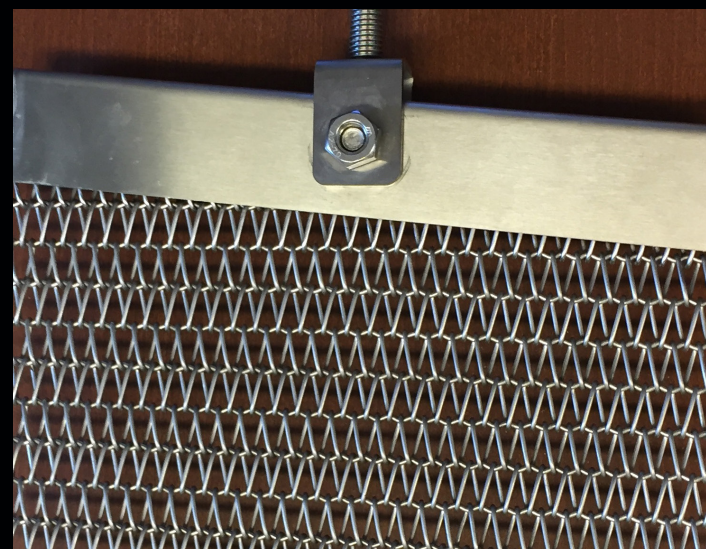

## Fixation TF-35

Utilisé avec : mailles Eiffel, Torroja, Coderch, Paxton, Mies, Gaudi

Maillemetal Design  
Tél. +33 (0)1 41 15 91 41  
[www.maillemetaldesign.fr](http://www.maillemetaldesign.fr)  
19, rue Edgar Quinet - 92120 Montrouge  
*design by Codina*