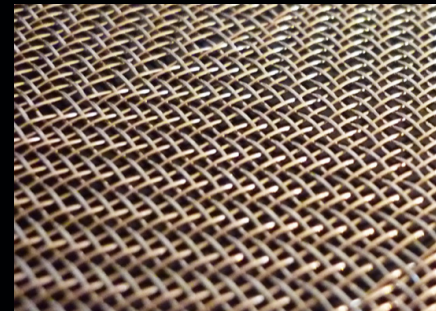

# Modèle Punta Diamante Bronze

Poids	0,60 kg/m <sup>2</sup>
Surface ouverte	54 %
Largeur max.	2,50 m
Matériau	Aluminium + bronze Aluminium + laiton sur demande

MailleMetal Design  
Tél. +33 (0)1 41 15 91 41  
[www.maillemetaldesign.fr](http://www.maillemetaldesign.fr)  
19, rue Edgar Quinet - 92120 Montrouge