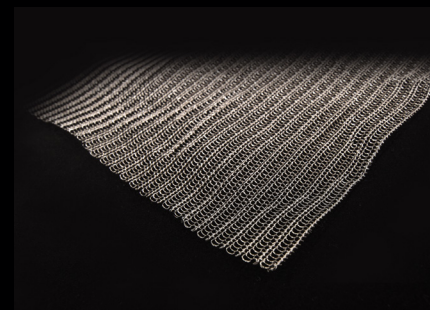

Modèle **M&M**

Poids	0,55 kg/m ²
Surface ouverte	70 %
Largeur max.	1,50 m
Matériau	Inox AISI 304/316

MailleMetal Design
Tél. +33 (0)1 41 15 91 41
www.maillemetaldesign.fr
19, rue Edgar Quinet - 92120 Montrouge