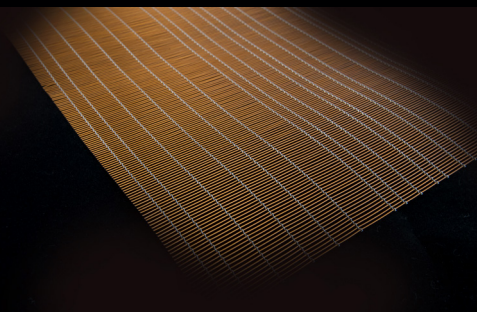

# Modèle Liner Cuivre

Poids	1 kg/m <sup>2</sup>
Surface ouverte	70 %
Largeur Std.	1,50 m
Matériau	Cuivre
	Autres matériaux disponibles sur demande

MailleMetal Design  
Tél. +33 (0)1 41 15 91 41  
[www.maillemetaldesign.fr](http://www.maillemetaldesign.fr)  
19, rue Edgar Quinet - 92120 Montrouge