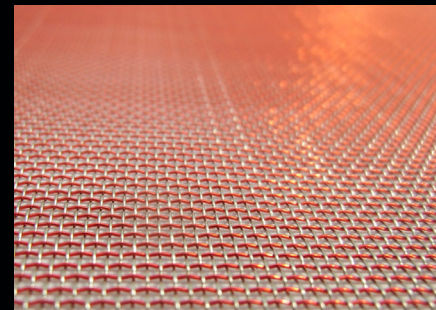

# Modèle Cangiante

Poids	1 kg/m <sup>2</sup>
Surface ouverte	53 %
Largeur max.	2,50 m
Matériau	Inox 304 + fil coloré Aluminium, laiton, cuivre, bronze sur demande

MailleMetal Design  
Tél. +33 (0)1 41 15 91 41  
[www.maillemetaldesign.fr](http://www.maillemetaldesign.fr)  
19, rue Edgar Quinet - 92120 Montrouge